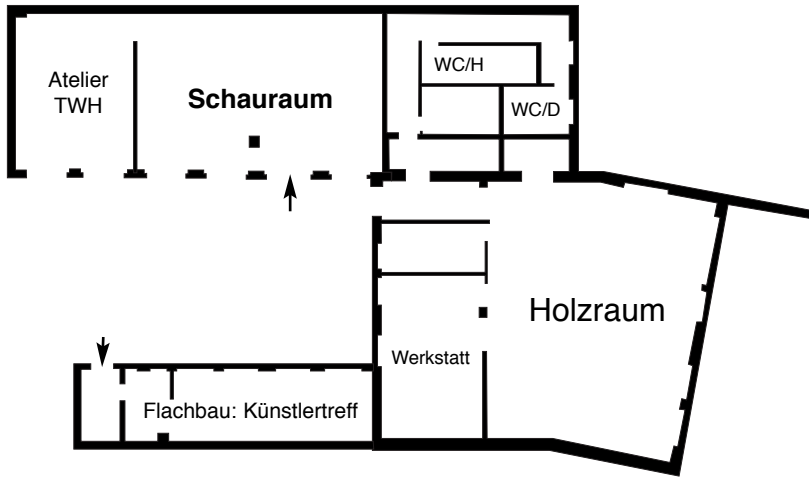

vektordaten gem. grundriss von m.mahla 2003  
Wegbeschreibung  
<http://www.bildplan.de/WORMS/INNENSTADT.HTM>

Zornstr.: 11a  
67549 Worms  
Tel.:06241 - 95 03 26

Forum  
für  
Kunst  
und Kultur

<http://www.schauraum-fabrik.de>